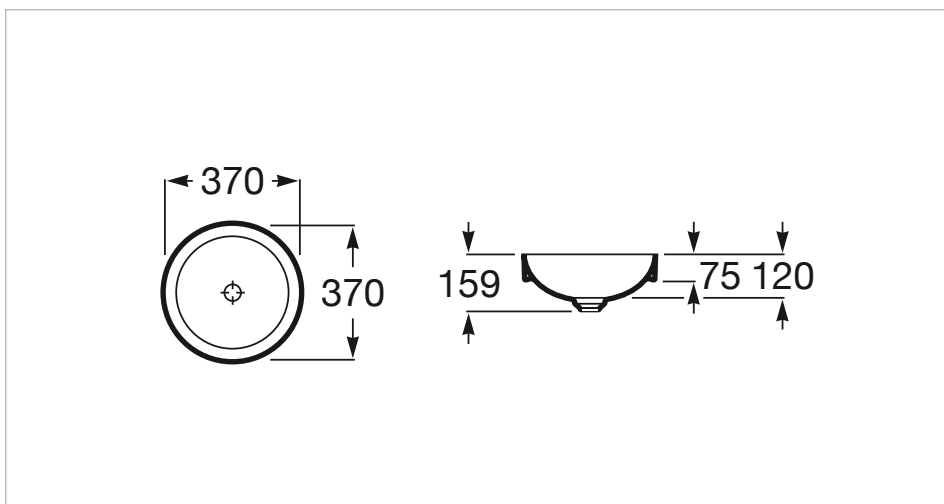

Rysunki techniczne